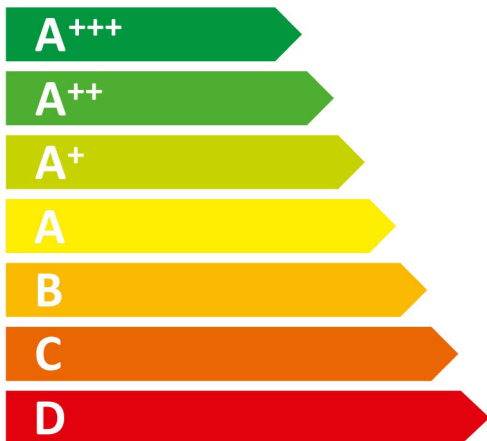

ENERG

енергия · ενεργεια

SIEMENS

WM14Y54A

A+++

ENERGIA · ЕНЕРГИЯ · ΕΝΕΡΓΕΙΑ
ENERGIJA · ENERGY · ENERGIE
ENERGI

137

kWh/annum